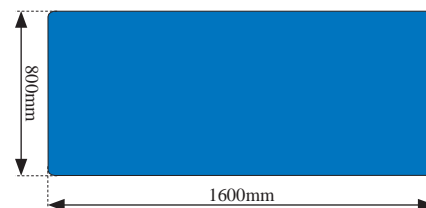

- napařovací žehlicí jednotka obsažena v provedení s vyvíječem páry

STANDARD

MAXI

Technické údaje	EOLOM (1300x800)	EOLOM (1600x800)	EOLOM* (1300x800)	EOLOM* (1600x800)
	EOLOM/AF(1300x800)	EOLOM/AF (1600x800)	(* s vyvíječem páry	(* s vyvíječem páry
Napájecí napětí	1x230V/50 Hz	1x230V/50 Hz	3x400V/50 Hz	3x400V/50 Hz
Topné těleso boileru	--	--	3,3-3,9-4,8 kW	3,3-3,9-4,8 kW
Topné těleso stolu	1-1,5 kW	1-1,5 kW	1 kW	1 kW
Topné těleso žehličky	0,830 kW	0,830 kW	0,830 kW	0,830 kW
Motor odsávání	0,45 kW	0,45 kW	0,45 kW	0,45 kW
Tlak páry	--	--	2,8 bar	2,8 bar
Přívod vody	--	--	3/8"	3/8"
Výpust boileru	--	--	3/8"	3/8"
Pracovní plocha	1300 x 800 mm	1600 x 800 mm	1300 x 800	1600 x 800 mm
Celkové rozměry	1300 x 840 x 920 mm	1600 x 840 x 920 mm	1300 x 840 x 920 mm	1600 x 840 x 920 mm
Čistá hmotnost	108 kg	113 kg	132 kg	142 kg
Hrubá hmotnost	127 kg	180 kg	151 kg	209 kg
Rozměry balení	1330 x 970 x 1080 mm	1780 x 960 x 1170 mm	1330 x 970 x 1080 mm	1780 x 960 x 1170 mm