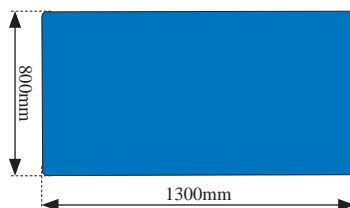

- napařovací žehlicí jednotka obsažena v provedení s vyvíječem páry

STANDARD

MAXI

Technické údaje	EOLOM (1300x800)	EOLOM (1600x800)	EOLOM* (1300x800)	EOLOM* (1600x800)
	EOLOM/AF(1300x800)	EOLOM/AF (1600x800)	(* s vyvíječem páry	(* s vyvíječem páry
Napájecí napětí	1x230V/50 Hz	1x230V/50 Hz	3x400V/50 Hz	3x400V/50 Hz
Topné těleso boileru	--	--	3,3-3,9-4,8 kW	3,3-3,9-4,8 kW
Topné těleso stolu	1-1,5 kW	1-1,5 kW	1 kW	1 kW
Topné těleso žehličky	0,830 kW	0,830 kW	0,830 kW	0,830 kW
Motor odsávání	0,45 kW	0,45 kW	0,45 kW	0,45 kW
Tlak páry	--	--	2,8 bar	2,8 bar
Přívod vody	--	--	3/8"	3/8"
Výpust boileru	--	--	3/8"	3/8"
Pracovní plocha	1300 x 800 mm	1600 x 800 mm	1300 x 800	1600 x 800 mm
Celkové rozměry	1300 x 840 x 920 mm	1600 x 840 x 920 mm	1300 x 840 x 920 mm	1600 x 840 x 920 mm
Čistá hmotnost	108 kg	113 kg	132 kg	142 kg
Hrubá hmotnost	127 kg	180 kg	151 kg	209 kg
Rozměry balení	1330 x 970 x 1080 mm	1780 x 960 x 1170 mm	1330 x 970 x 1080 mm	1780 x 960 x 1170 mm